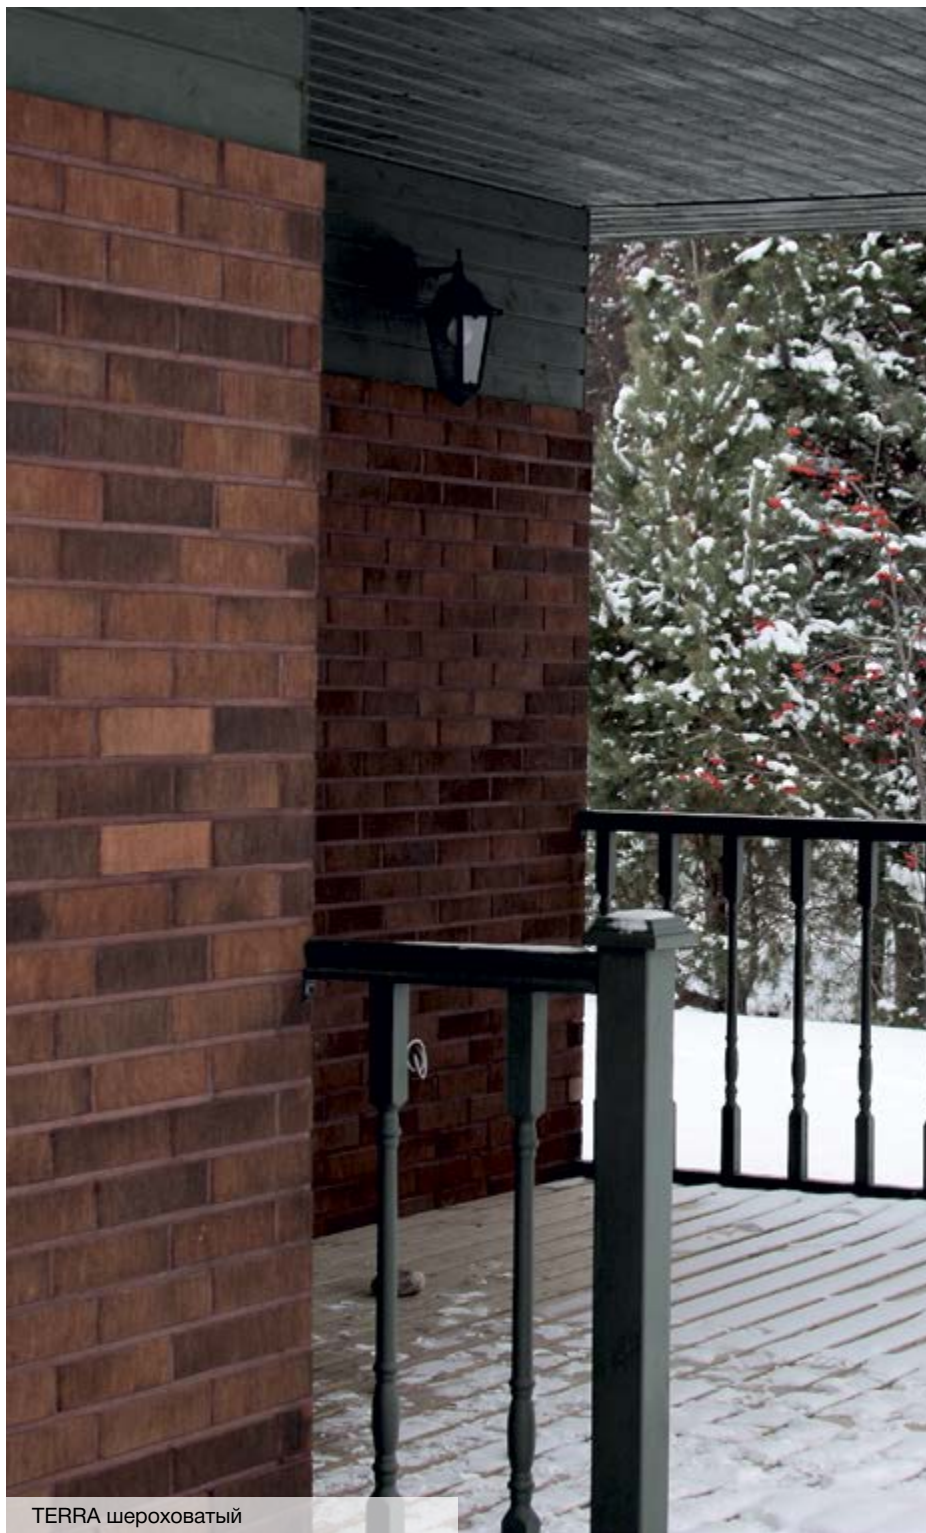

RED flame шероховатый

RED flame с песком

Реальный цвет кирпича может отличаться от фотографий из-за несоответствия цветопередачи при печати.

Керамический кирпич

TERRA шероховатый

TERRA гладкий

TERRA риф

TERRA шероховатый