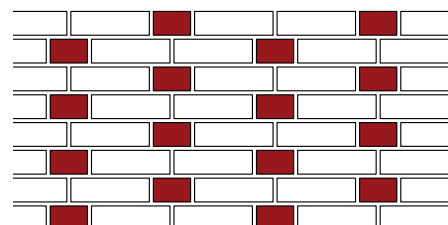

Наименование	Фактура	Формат	Размеры, мм	Расход на 1 м ² , шт.	Страница
KUURA	риф	FAT	250/85/65	50	2
KUURA	гладкий	FAT	250/85/65	50	2
Melanz	каре	FAT	250/85/65	50	3
RED	Vulcano	FAT	250/85/65	50	4
RED flame	гладкий	FAT	250/85/65	50	5
RED flame	с песком	FAT	250/85/65	50	5
RED flame	шероховатый	FAT	250/85/65	50	5
RED flame F2F	с песком	FAT	250/85/65	50	4
RED flame F2F	шероховатый	FAT	250/85/65	50	4
SAFARI	риф	FAT	250/85/65	50	2
SAFARI	шероховатый	FAT	250/85/65	50	3
SAFARI	шероховатый	VAT	250/120/65	50	3
SAFARI	Vulcano	FAT	250/85/65	50	3
TERRA	шероховатый	FAT	250/85/65	50	6
TERRA	шероховатый	VAT	250/120/65	50	6
TERRA	риф	FAT	250/85/65	50	6
TERRA	гладкий	FAT	250/85/65	50	6
TERRA	гладкий	VAT	250/120/65	50	6
TERRA	Vulcano	FAT	250/85/65	50	7
TERRA flame	с песком	FAT	250/85/65	50	9
TERRA flame	шероховатый	FAT	250/85/65	50	9
TERRA flame	гладкий	FAT	250/85/65	50	7

Виды кладок

Ложковая в полкирпича

Ложковая в четверть кирпича

Тычковая

Ложковая диагональная со сдвигом в четверть кирпича

Хаотичная

Цепная

Крестовая. Тип I