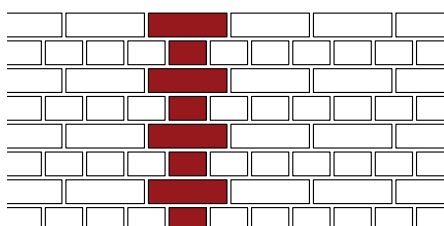

Наименование	Фактура	Формат	Размеры, мм	Расход на 1 м ² , шт.	Страница
KUURA	риф	FAT	250/85/65	50	2
KUURA	гладкий	FAT	250/85/65	50	2
Melanz	каре	FAT	250/85/65	50	3
RED	Vulcano	FAT	250/85/65	50	4
RED flame	гладкий	FAT	250/85/65	50	5
RED flame	с песком	FAT	250/85/65	50	5
RED flame	шероховатый	FAT	250/85/65	50	5
RED flame F2F	с песком	FAT	250/85/65	50	4
RED flame F2F	шероховатый	FAT	250/85/65	50	4
SAFARI	риф	FAT	250/85/65	50	2
SAFARI	шероховатый	FAT	250/85/65	50	3
SAFARI	шероховатый	VAT	250/120/65	50	3
SAFARI	Vulcano	FAT	250/85/65	50	3
TERRA	шероховатый	FAT	250/85/65	50	6
TERRA	шероховатый	VAT	250/120/65	50	6
TERRA	риф	FAT	250/85/65	50	6
TERRA	гладкий	FAT	250/85/65	50	6
TERRA	гладкий	VAT	250/120/65	50	6
TERRA	Vulcano	FAT	250/85/65	50	7
TERRA flame	с песком	FAT	250/85/65	50	9
TERRA flame	шероховатый	FAT	250/85/65	50	9
TERRA flame	гладкий	FAT	250/85/65	50	7

Виды кладок

Ложковая в полкирпича

Ложковая в четверть кирпича

Тычковая

Ложковая диагональная со сдвигом в четверть кирпича

Хаотичная

Цепная

Крестовая. Тип I