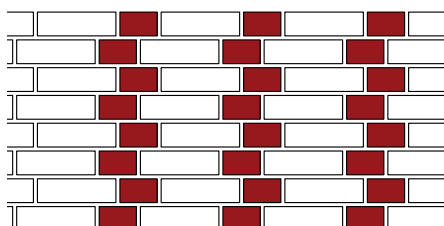

Готическая