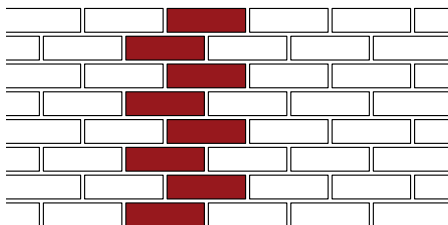

Виды кладок

Ложковая в полкирпича