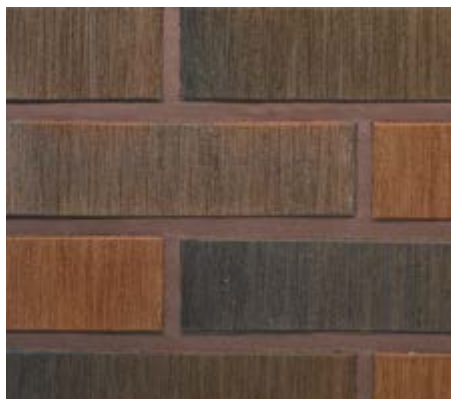

**Керамический кирпич
Terca**

Керамический кирпич

Керамический кирпич

SAFARI шероховатый

SAFARI шероховатый

SAFARI Vulcano

Melanz капе

Реальный цвет кирпича может отличаться от фотографий из-за несоответствия цветопередачи при печати.

Керамический кирпич

RED flame гладкий

RED Vulcano

RED flame F2F с песком

RED flame F2F шероховатый

Керамический кирпич

RED flame гладкий

RED flame гладкий

RED flame шероховатый

RED flame с песком

Реальный цвет кирпича может отличаться от фотографий из-за несоответствия цветопередачи при печати.

Керамический кирпич

TERRA шероховатый

TERRA гладкий

TERRA риф

TERRA шероховатый

Керамический кирпич

TERRA шероховатый

TERRA Vulcano

TERRA flame гладкий

Реальный цвет кирпича может отличаться от фотографий из-за несоответствия цветопередачи при печати.

Керамический кирпич

TERRA flame шероховатый