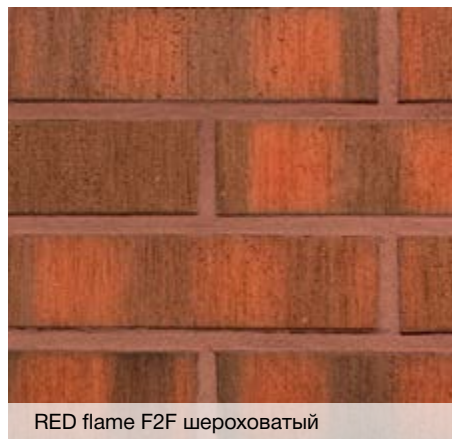

**Керамический кирпич
Terca**

Керамический кирпич

Керамический кирпич

SAFARI шероховатый

SAFARI шероховатый

SAFARI Vulcano

Melanz капе

Реальный цвет кирпича может отличаться от фотографий из-за несоответствия цветопередачи при печати.

Керамический кирпич

RED flame гладкий

RED Vulcano

RED flame F2F с песком

RED flame F2F шероховатый

Керамический кирпич

RED flame гладкий

RED flame гладкий

RED flame шероховатый

RED flame с песком

Реальный цвет кирпича может отличаться от фотографий из-за несоответствия цветопередачи при печати.

Керамический кирпич

TERRA шероховатый

TERRA гладкий

TERRA риф

TERRA шероховатый

Керамический кирпич

TERRA шероховатый

TERRA Vulcano

TERRA flame гладкий

Реальный цвет кирпича может отличаться от фотографий из-за несоответствия цветопередачи при печати.

Керамический кирпич

TERRA flame шероховатый