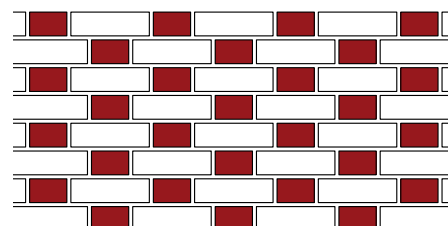

Виды кладок

Ложковая в полкирпича

Ложковая в четверть кирпича

Тычковая

Ложковая диагональная со сдвигом в четверть кирпича

Хаотичная

Цепная

Крестовая. Тип I

Крестовая. Тип II

Голландская

Силезская

Готическая

Фламандская

Лицевой кирпич **Terca** производится на многочисленных заводах Wienerberger по всему миру. Широчайший ассортимент кирпича различных форм, цветов и поверхностей дает Вам огромный выбор средств выражения индивидуальности проекта и характера владельца дома. Кирпичный фасад не только радует глаз, но и противостоит капризам погоды и неблагоприятной атмосфере.