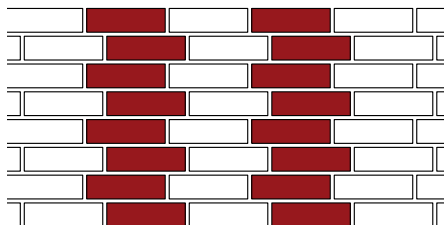

Ложковая в четверть кирпича