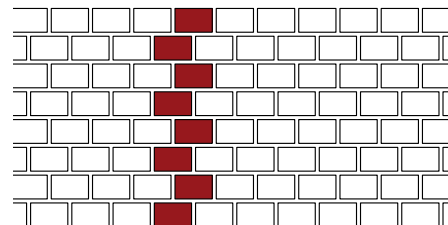

Наименование	Фактура	Формат	Размеры, мм	Расход на 1 м ² , шт.	Страница
KUURA	риф	FAT	250/85/65	50	2
KUURA	гладкий	FAT	250/85/65	50	2
Melanz	каре	FAT	250/85/65	50	3
RED	Vulcano	FAT	250/85/65	50	4
RED flame	гладкий	FAT	250/85/65	50	5
RED flame	с песком	FAT	250/85/65	50	5
RED flame	шероховатый	FAT	250/85/65	50	5
RED flame F2F	с песком	FAT	250/85/65	50	4
RED flame F2F	шероховатый	FAT	250/85/65	50	4
SAFARI	риф	FAT	250/85/65	50	2
SAFARI	шероховатый	FAT	250/85/65	50	3
SAFARI	шероховатый	VAT	250/120/65	50	3
SAFARI	Vulcano	FAT	250/85/65	50	3
TERRA	шероховатый	FAT	250/85/65	50	6
TERRA	шероховатый	VAT	250/120/65	50	6
TERRA	риф	FAT	250/85/65	50	6
TERRA	гладкий	FAT	250/85/65	50	6
TERRA	гладкий	VAT	250/120/65	50	6
TERRA	Vulcano	FAT	250/85/65	50	7
TERRA flame	с песком	FAT	250/85/65	50	9
TERRA flame	шероховатый	FAT	250/85/65	50	9
TERRA flame	гладкий	FAT	250/85/65	50	7

Виды кладок

Ложковая в полкирпича

Ложковая в четверть кирпича

Тычковая

Ложковая диагональная со сдвигом в четверть кирпича

Хаотичная

Цепная

Крестовая. Тип I