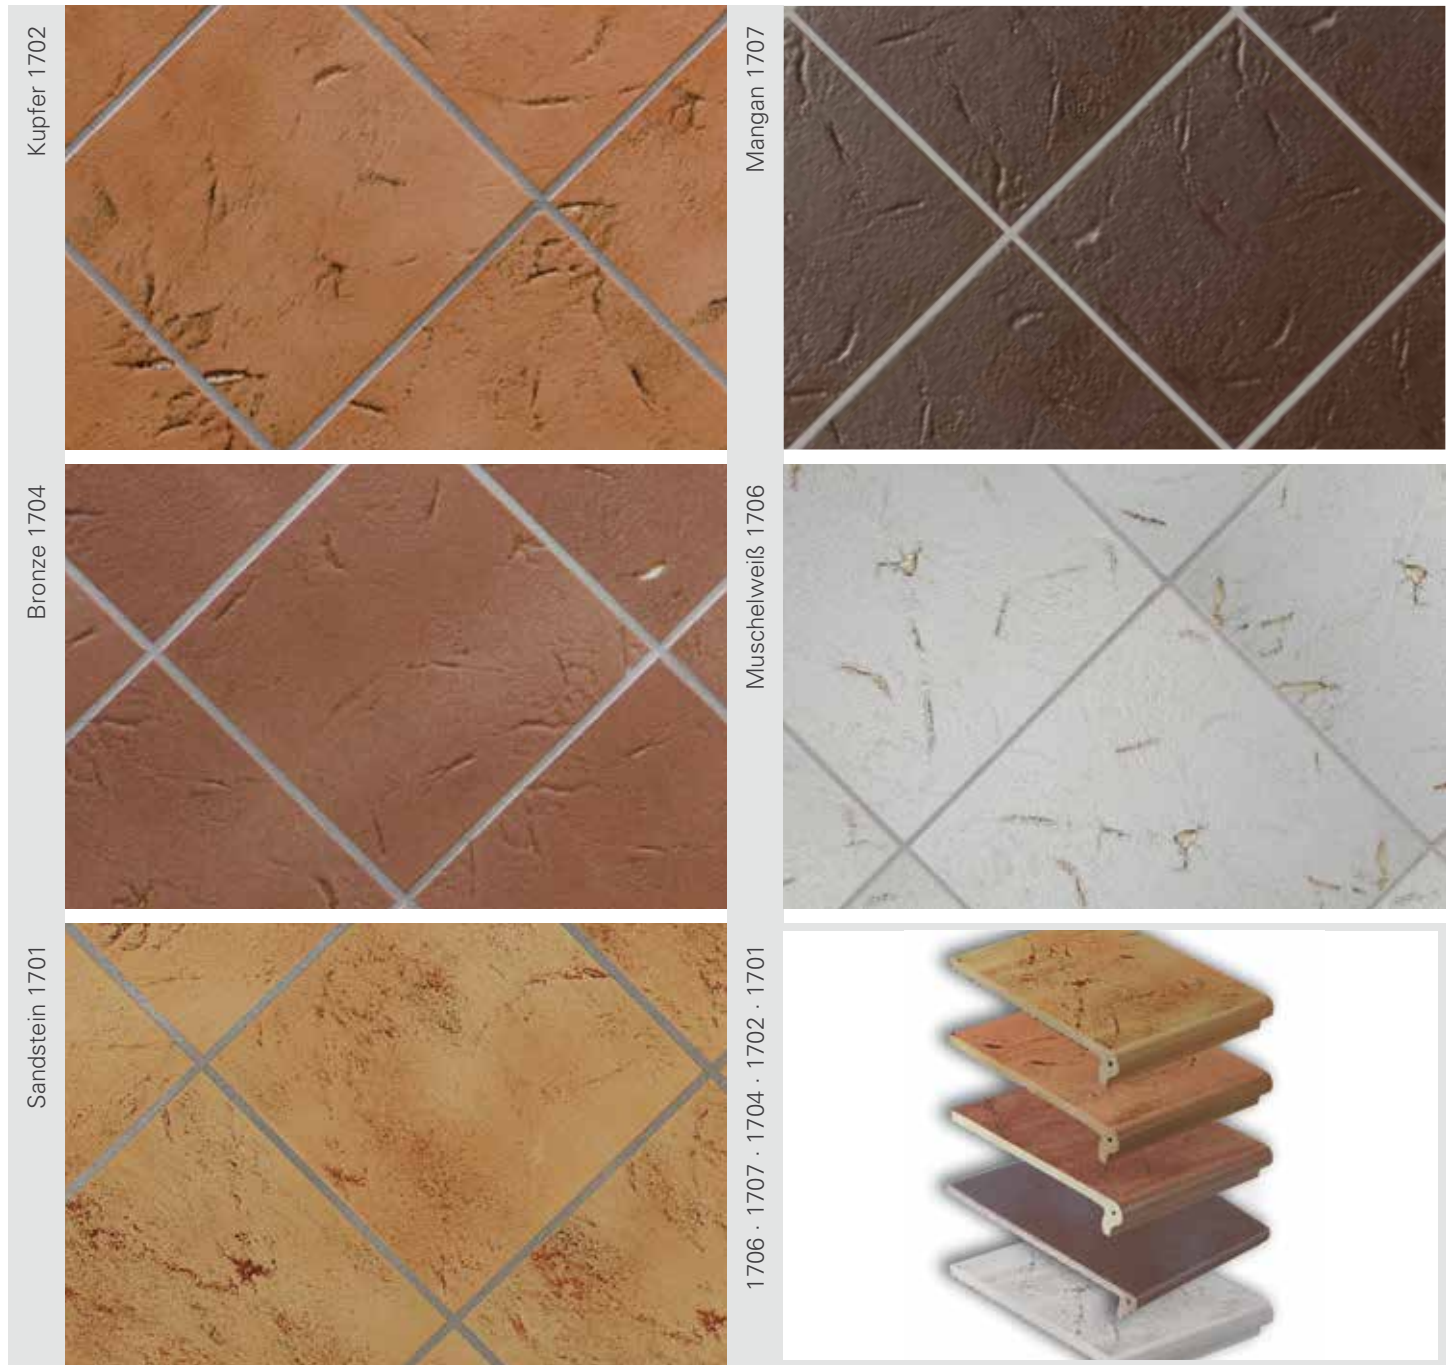

R 10 Bewertungsgruppe I* IV Abriebgruppe I glasiert

Passende Riemchen lieferbar!

	Standard	Sockelleiste	Treppenstufe	Florentiner Stufe	Florentiner Eckstufe	Florentiner Sockelleiste (rechts, links anwendbar)
Sandstein 1701						
Kupfer 1702						
Bronze 1704						
Mangan 1707						
Muschelweiß 1706						
	1610	8817/2	3720	9470	9471	9413
mm	240x240x10	310x75x10	300x240x10	335x240x10	335x335x10	310x75x8
m²|lm|Paket	1,00 m² |Paket	7,00 lm |Paket	4,00 lm |Paket	1,50 lm |Paket	|	|
Stück|m²|lm	16 Stück|m²	4 Stück|lm	4 Stück|lm	4 Stück|lm	|	0,04 kg|Stück
kg|m²|lm|Stück	19,5 kg|m²	1,2 kg|lm	6,4 kg|lm	1,83 kg|Stück	3,9 kg|Stück	4 Stück|Paket
Stück|Paket	16 Stück|Paket	28 Stück|Paket	16 Stück|Paket	6 Stück|Paket	1 Stück|Paket	|
Pakete|Palette	60 Pakete|Palette	120 Pakete|Palette	51 Pakete|Palette	32 Pakete|Palette	|	|
Stück|Palette	960 Stück|Palette	3.360 Stück|Palette	816 Stück|Palette	192 Stück|Palette	|	|
m²|Palette	60,0 m²|Palette	840 lm|Palette	204 lm|Palette	48 lm|Palette	|	|
kg|Palette	1.170 kg|Palette	1.008 kg|Palette	1.306 kg|Palette	350 kg|Palette	|	|
	Preise m²	Preise lm	Preise lm	Preise Stück	Preise Stück	Preise Stück
Preisgruppe	A 03	F 01	F 10	F 05	F 14	F 04

Die Angabe 'Stück|m²|lm' schließt die Fuge mit ein.