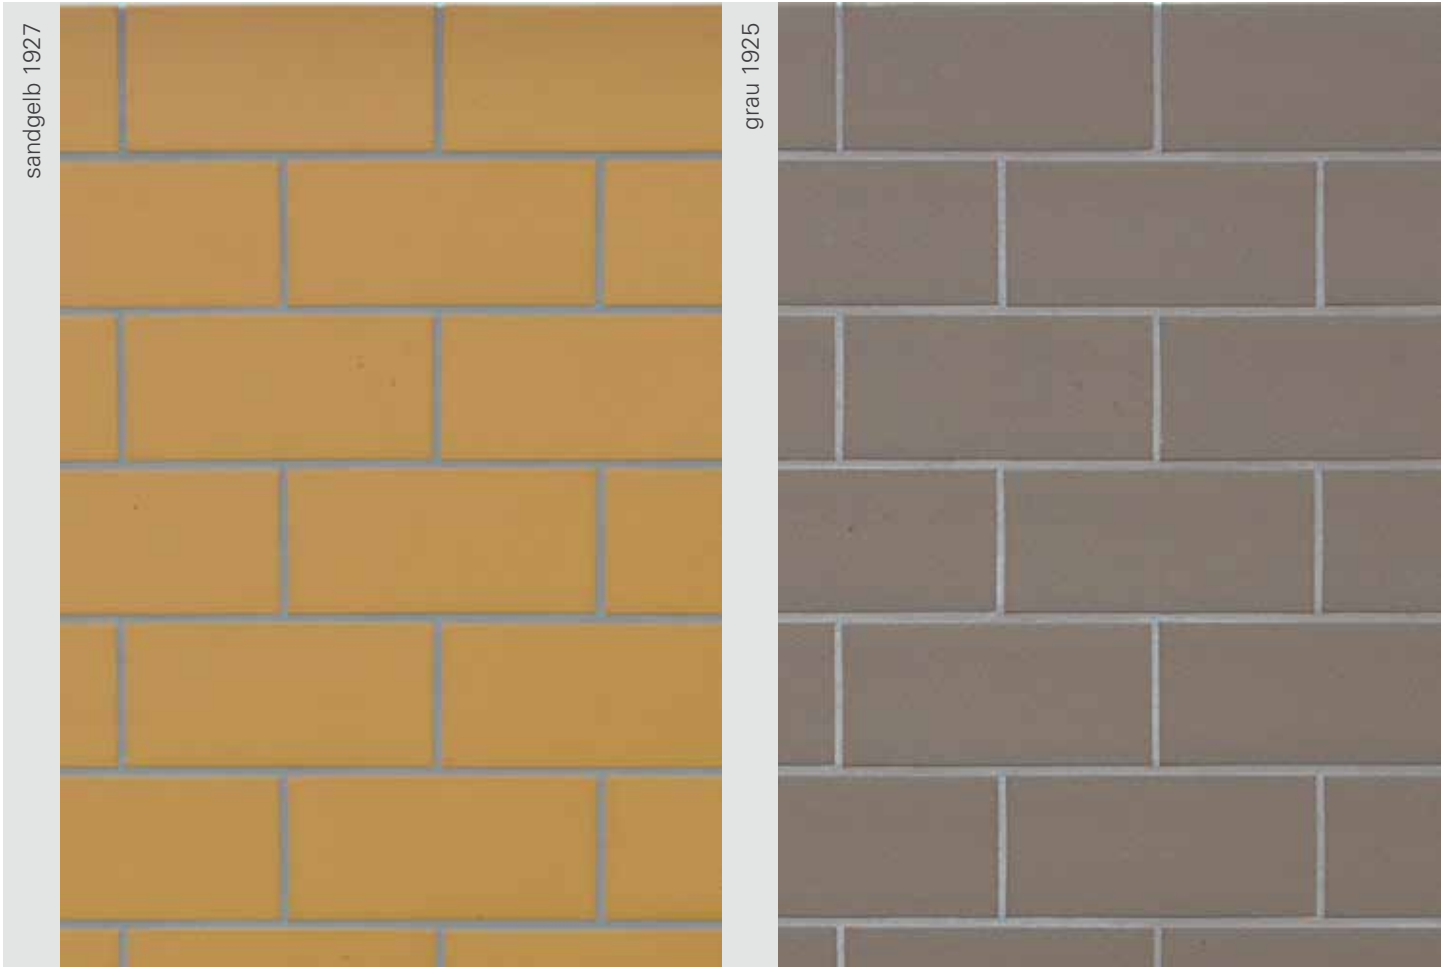

pe | unglasiert

Passende Riemchen lieferbar!

Standard	Standard	Standard	Standard	Balkonabdeckplatte	Balkonabdeckplatte	Sockelleiste	Hohlkehlsoclel	Innen-/Außenecke
1100 	1100/5 	1100/10 	1610/2 	4823 	4822 	8817 	4100 	4003+4004
240x115x10	240x115x15	240x115x18	240x240x12	240x115x52x12	240x115x52x12	240x75x12	240x96x10	120x96x10
0,727 m²|Paket	0,515 m²|Paket	0,424 m²|Paket	0,625 m²|Paket	1,50 lm|Paket	1,50 lm|Paket	5,00 lm|Paket	4,00 lm|Paket	|
33 Stück|Im²	33 Stück|Im²	33 Stück|Im²	16 Stück|Im²	4 Stück|lm	4 Stück|lm	4 Stück|lm	4 Stück|lm	|
20 kg|Im²	32 kg|Im²	38 kg|Im²	24 kg|Im²	3,9 kg|lm	3,9 kg|lm	2,0 kg|lm	3,1 kg|lm	1,0 kg|Paar
24 Stück|Paket	17 Stück|Paket	14 Stück|Paket	10 Stück|Paket	6 Stück|Paket	6 Stück|Paket	20 Stück|Paket	16 Stück|Paket	1 Paar|Paket
72 Pakete|Palette	72 Pakete|Palette	72 Pakete|Palette	72 Pakete|Palette	90 Pakete|Palette	90 Pakete|Palette	96 Pakete|Palette	72 Pakete|Palette	|
1.728 Stück|Palette	1.224 Stück|Palette	1.008 Stück|Palette	720 Stück|Palette	540 Stück|Palette	540 Stück|Palette	1.920 Stück|Palette	1.152 Stück|Palette	|
52,344 m²|Palette	37,08 m²|Palette	30,528 m²|Palette	45,0 m²|Palette	135 lm|Palette	135 lm|Palette	480 lm|Palette	288 lm|Palette	|
1.047 kg|Palette	1.187 kg|Palette	1.161 kg|Palette	1.080 kg|Palette	527 kg|Palette	527 kg|Palette	960 kg|Palette	893 kg|Palette	|
Preise m²	Preise m²	Preise m²	Preise m²	Preise lm	Preise lm	Preise lm	Preise lm	Preise lm
				F 09	F 09	F 01	F 09	F 04
A 01.4	A 04.4	A 05.4	A 03.4					
A 01.1	A 04.1	A 05.1	A 03.1					
A 01.1	A 04.1	A 05.1	A 03.1					
A 01.4	A 04.4	A 05.4	A 03.4					
A 01.1	A 04.1	A 05.1	A 03.1					

Die Angabe Stück|Im²Im schließt die Fuge mit ein.