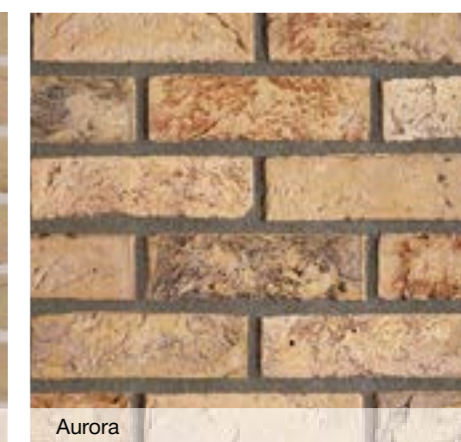

Кирпич ручной формовки

Valeriaan

Duinbergen

Valeriaan

Aurora

Реальный цвет кирпича может отличаться от фотографий из-за несоответствия цветопередачи при печати.

Кирпич ручной формовки

Bronsgroen

Bronsgroen

Brons Rustiek

Retro Tiffany

Кирпич ручной формовки

Retro Hankar

Lichtbrons

Retro Hankar

Реальный цвет кирпича может отличаться от фотографий из-за несоответствия цветопередачи при печати.