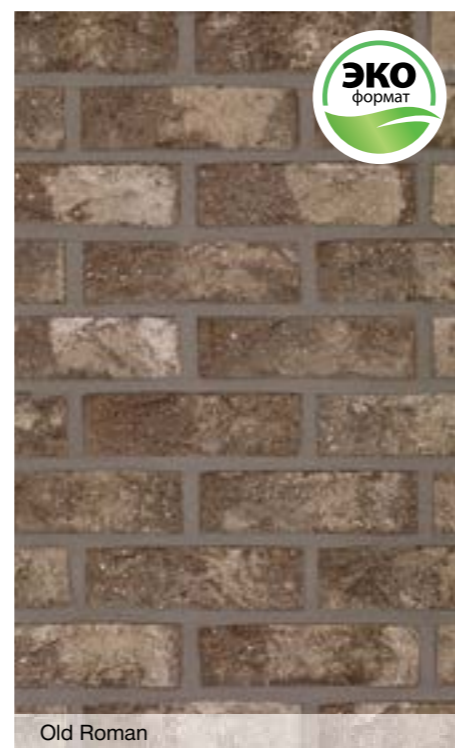

Кирпич ручной формовки

Old Roman

Кирпич ручной формовки

Реальный цвет кирпича может отличаться от фотографий из-за несоответствия цветопередачи при печати.