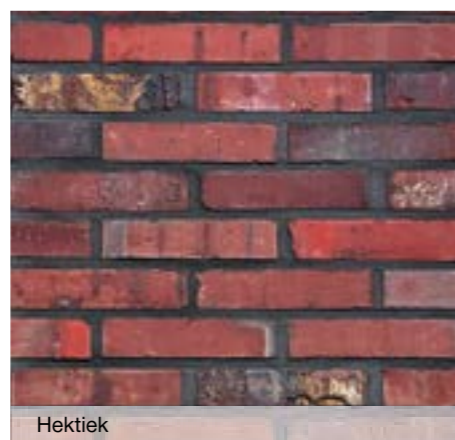

Pelham Antique

Veldbrons Gesinterd

Реальный цвет кирпича может отличаться от фотографий из-за несоответствия цветопередачи при печати.

Кирпич ручной формовки

Hektiek

Morado

Hektiek

Hektiek Special

Кирпич ручной формовки

Blue Velvet

Haywood Red

Portsmouth

Blue Velvet

Реальный цвет кирпича может отличаться от фотографий из-за несоответствия цветопередачи при печати.

Кирпич ручной формовки

Old Roman