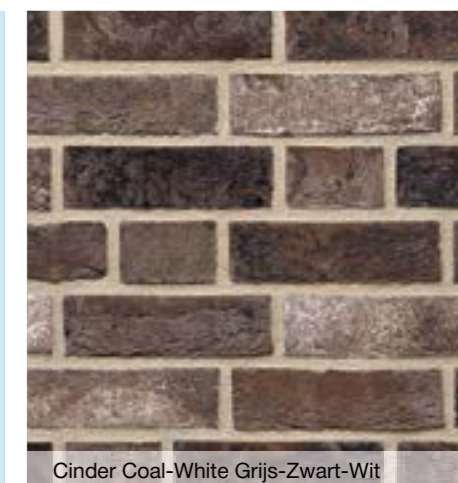

Bronsgroen

Brons Rustiek

Retro Tiffany

Кирпич ручной формовки

Retro Hankar

Lichtbrons

Retro Hankar

Реальный цвет кирпича может отличаться от фотографий из-за несоответствия цветопередачи при печати.

Belcanto Slim

Bruin-Zwart

Реальный цвет кирпича может отличаться от фотографий из-за несоответствия цветопередачи при печати.

Кирпич ручной формовки

Кирпич ручной формовки

Реальный цвет кирпича может отличаться от фотографий из-за несоответствия цветопередачи при печати.