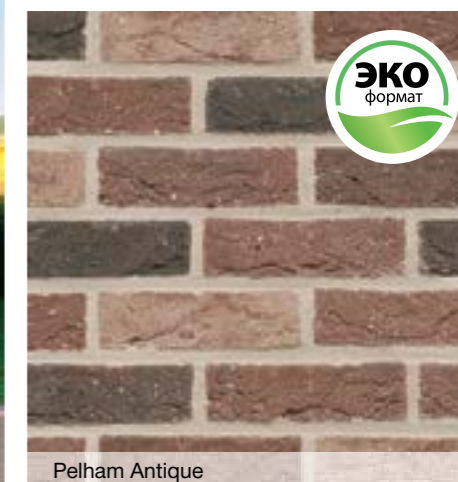

Belcanto Slim

Bruin-Zwart

Реальный цвет кирпича может отличаться от фотографий из-за несоответствия цветопередачи при печати.

Кирпич ручной формовки

Кирпич ручной формовки

Реальный цвет кирпича может отличаться от фотографий из-за несоответствия цветопередачи при печати.

Pelham Antique

Veldbrons Gesinterd

Реальный цвет кирпича может отличаться от фотографий из-за несоответствия цветопередачи при печати.

Кирпич ручной формовки

Hektiek

Morado

Hektiek

Hektiek Special