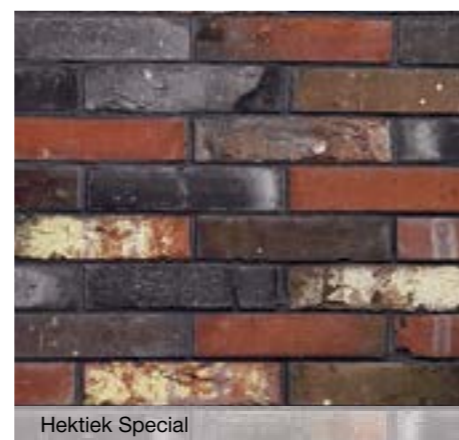

Pelham Antique

Veldbrons Gesinterd

Реальный цвет кирпича может отличаться от фотографий из-за несоответствия цветопередачи при печати.

Кирпич ручной формовки

Hektiek

Morado

Hektiek

Hektiek Special

Кирпич ручной формовки

Blue Velvet

Haywood Red

Portsmouth

Blue Velvet

Реальный цвет кирпича может отличаться от фотографий из-за несоответствия цветопередачи при печати.

Кирпич ручной формовки

Old Roman