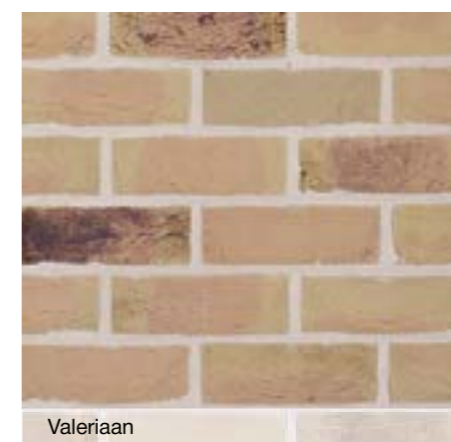

**Кирпич ручной
формовки Terca**

Кирпич ручной формовки

Agora Super Wit

Agora Super Wit

Agora Wit Ivoor

Oakington Buff

 Кирпич ЭКОформата – это кирпич, ширина которого на 3,5 см меньше, чем у традиционного кирпича. При этом ЭКОкирпич обладает теми же техническими характеристиками и внешним видом, так как его лицевая сторона имеет те же размеры, что и у традиционного кирпича.

Кирпич ручной формовки

Valeriaan

Duinbergen

Valeriaan

Aurora

Реальный цвет кирпича может отличаться от фотографий из-за несоответствия цветопередачи при печати.

Кирпич ручной формовки

Bronsgroen

Bronsgroen

Brons Rustiek

Retro Tiffany

Кирпич ручной формовки

Retro Hankar

Lichtbrons

Retro Hankar

Реальный цвет кирпича может отличаться от фотографий из-за несоответствия цветопередачи при печати.

Кирпич ручной формовки

Blue Velvet

Haywood Red

Portsmouth

Blue Velvet

Реальный цвет кирпича может отличаться от фотографий из-за несоответствия цветопередачи при печати.

Кирпич ручной формовки

Old Roman