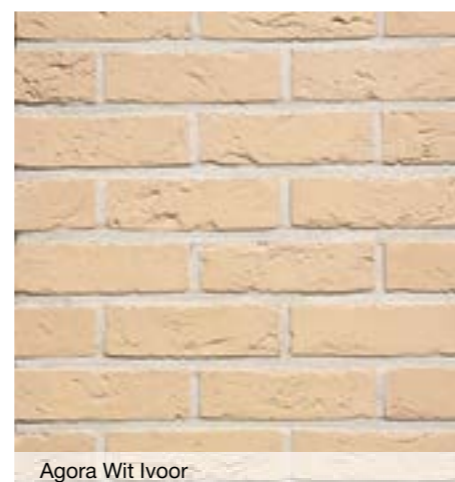

**Кирпич ручной
формовки Terca**

Кирпич ручной формовки

Agora Super Wit

Agora Super Wit

Agora Wit Ivoor

Oakington Buff

 Кирпич ЭКОформата – это кирпич, ширина которого на 3,5 см меньше, чем у традиционного кирпича. При этом ЭКОкирпич обладает теми же техническими характеристиками и внешним видом, так как его лицевая сторона имеет те же размеры, что и у традиционного кирпича.

Кирпич ручной формовки

Valeriaan

Duinbergen

Valeriaan

Aurora

Реальный цвет кирпича может отличаться от фотографий из-за несоответствия цветопередачи при печати.

Кирпич ручной формовки

Bronsgroen

Bronsgroen

Brons Rustiek

Retro Tiffany

Кирпич ручной формовки

Retro Hankar

Lichtbrons

Retro Hankar

Реальный цвет кирпича может отличаться от фотографий из-за несоответствия цветопередачи при печати.